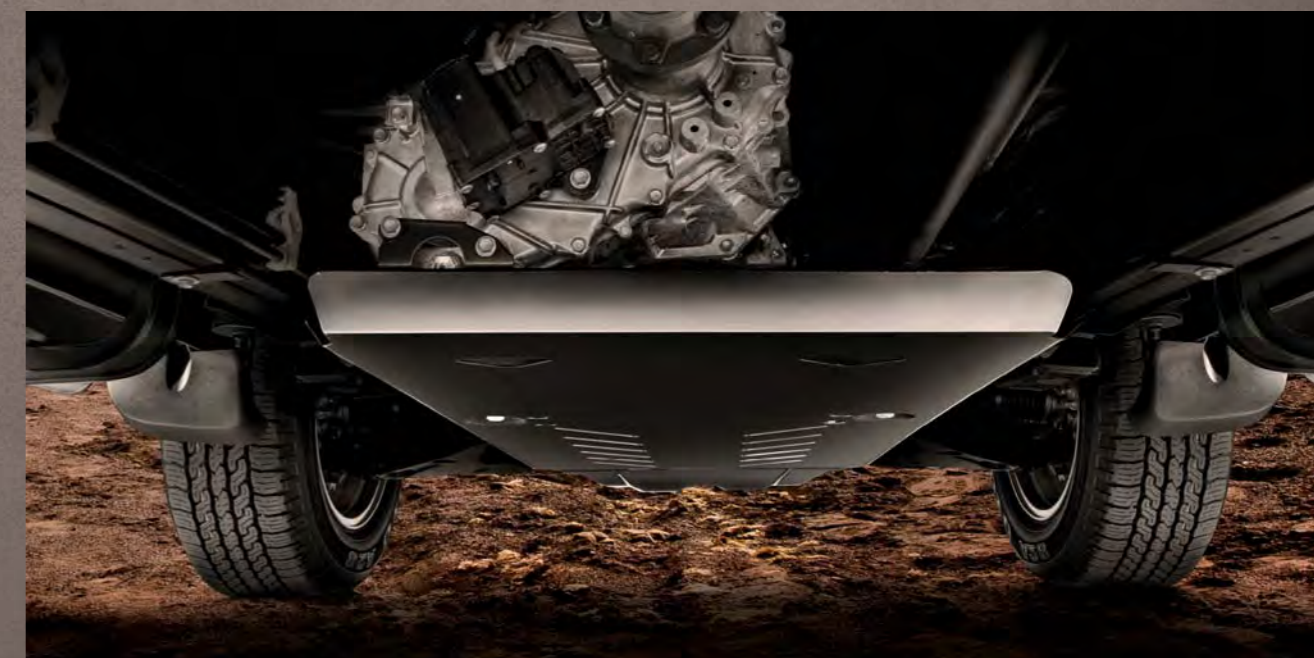

KIT DI MONTAGGIO

Per protezione sottotelaio.
Da usare in combinazione con 71807573.
71807718