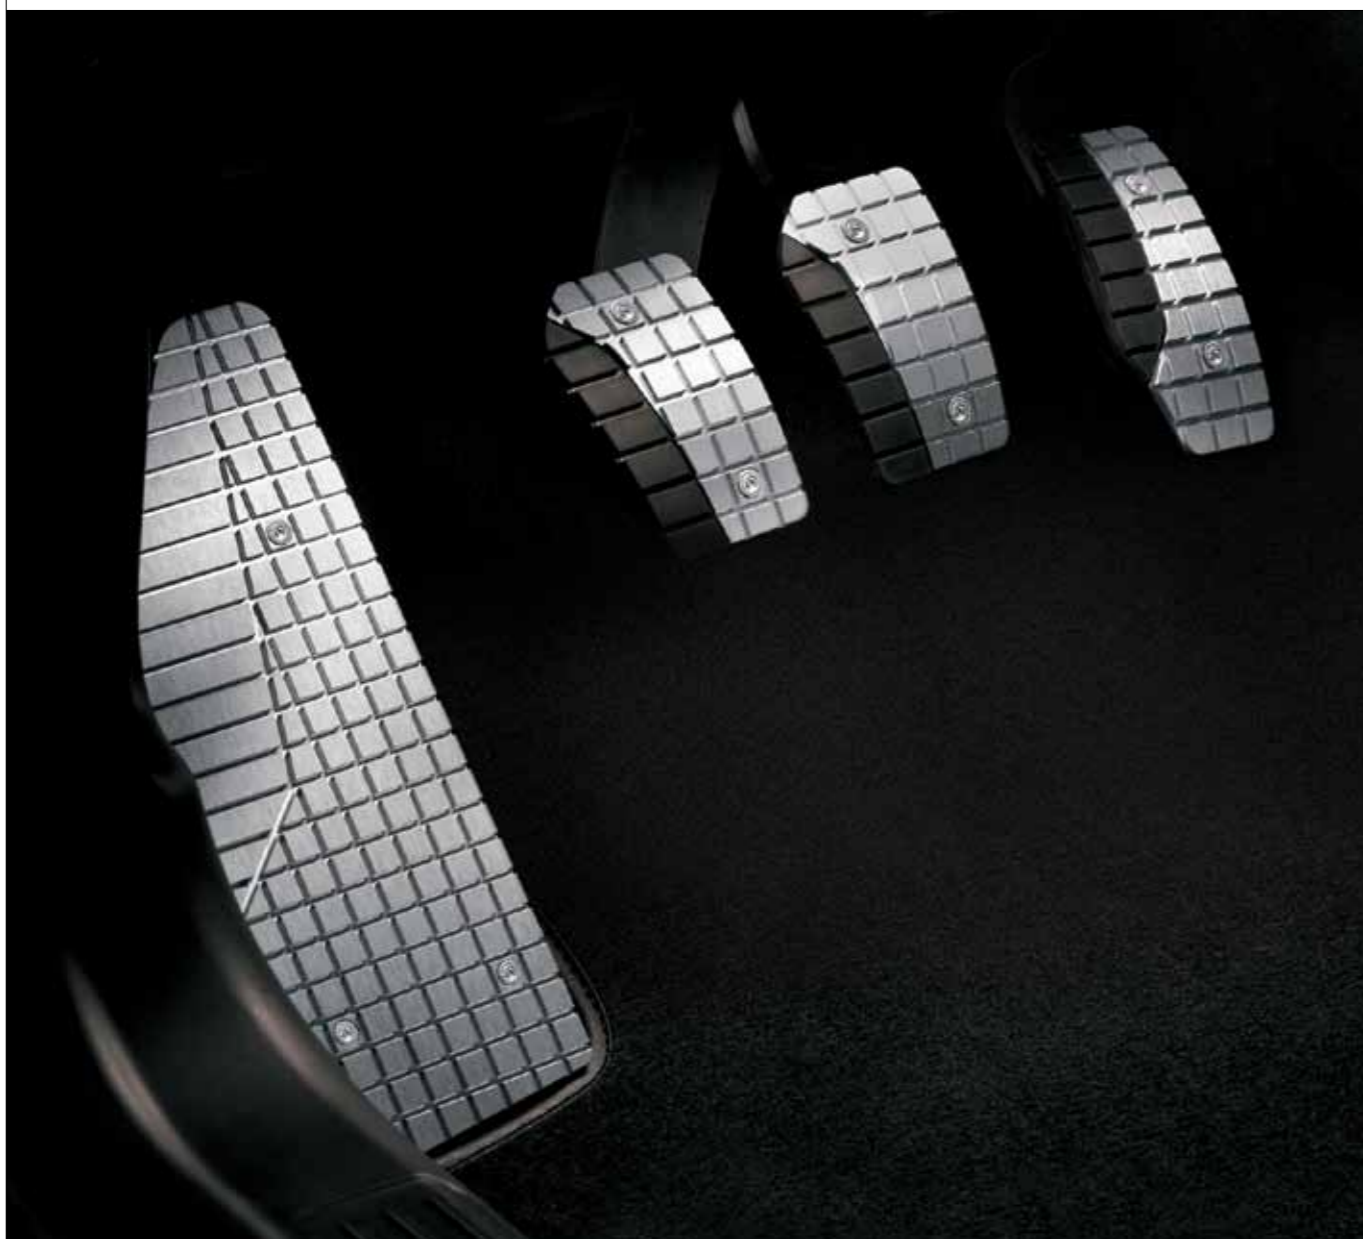

PEDALIERA SPORTIVA
CON APPOGGIAPIEDE
IN ALLUMINIO

DIS. 50901601