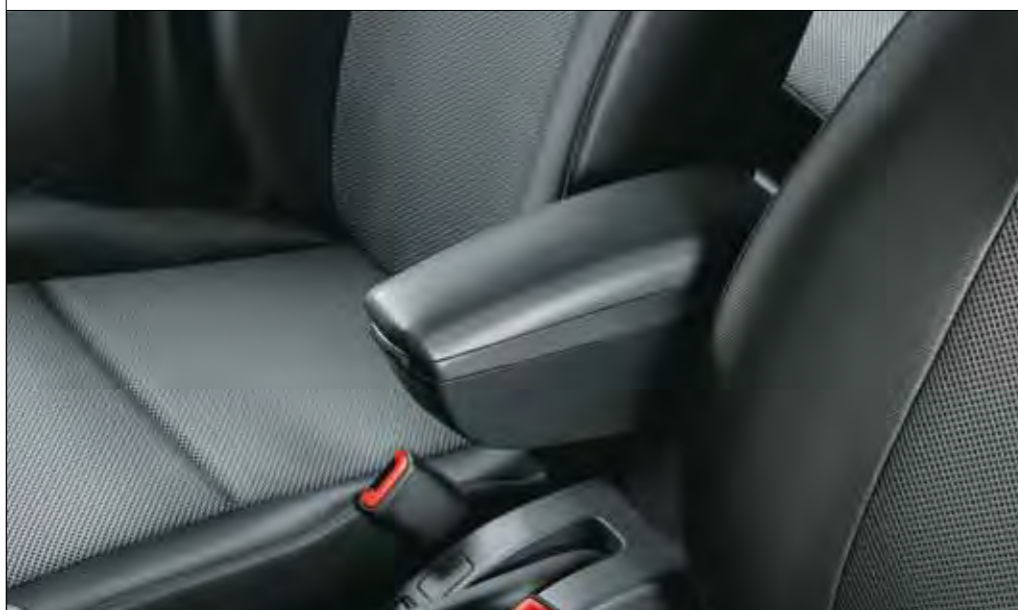

BRACCIOLO CENTRALE

Con vano portaoggetti.

DIS. 71803342

CARGO BOX

Un pratico contenitore che razionalizza lo spazio nel portabagagli.

DIS. 71803347

* KIT TENDINE PARASOLE

Per vetri laterali posteriori e lunotto. Proteggono da sole e insetti anche in caso di finestrini aperti. Visibilità chiara verso l'esterno. Installazione facile con fissaggio invisibile. Progetto brevettato.